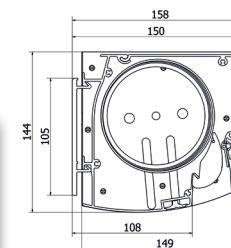

16:9

21:9

home vision

microperforée

Caractéristiques

- écran spécial salons avec angle 90° AR
- équerres de fixation cachées
- moteur ELERO silencieux
- permet la pose des enceintes L-C-R
- passage de câbles
- emplacement pour bandeau LED
- télécommande sans fil optionnelle

livré avec kit de montage complet

format	taille image cm	taille toile cm	poids kg	longueur cm	Home Vision		Microperforée	
16 : 9	170 x 96	180 x 151	19	190	TWV17096ES		TWV17096EA	
	183 x 103	193 x 158	20	203	TWV183103ES		TWV183103EA	
	203 x 114	213 x 169	21	223	TWV203114ES		TWV203114EA	
	213 x 120	223 x 175	22	233	TWV213120ES		TWV213120EA	
	223 x 125	233 x 180	23	243	TWV223125ES		TWV223125EA	
	244 x 137	254 x 192	24	264	TWV244137ES		TWV244137EA	
	274 x 154	284 x 209	26	294	TWV274154ES		TWV274154EA	
	305 x 172	315 x 227	27	325	TWV305172ES		TWV305172EA	
	335 x 189	345 x 244	32	355	TWV335189ES		TWV335189EA	
	366 x 206	376 x 261	34	386	TWV366206ES		TWV366206EA	
21:9	406 x 228	416 x 283	36	426	TWV406228ES		TWV406228EA	
	440 x 247**	450 x 272**	38	460	TWV440247ES		TWV440247EA	
	170 x 73	180 x 128	19	190	TWV17073ES		TWV17073EA	
	183 x 78	193 x 133	20	203	TWV18378ES		TWV18378EA	
	203 x 87	213 x 142	21	223	TWV20387ES		TWV20387EA	
	213 x 91	223 x 146	22	233	TWV21391ES		TWV21391EA	
	223 x 95	233 x 150	23	243	TWV22395ES		TWV22395EA	
	244 x 104	254 x 159	24	264	TWV244104ES		TWV244104EA	
	274 x 117	284 x 172	26	294	TWV274117ES		TWV274117EA	
	305 x 131	315 x 186	27	325	TWV305131ES		TWV305131EA	
335 x 143	345 x 198	32	355	TWV335143ES		TWV335143EA		
366 x 157	376 x 212	34	386	TWV366157ES		TWV366157EA		
406 x 174	416 x 229	36	426	TWV406174ES		TWV406174EA		
440 x 189	450 x 244	38	460	TWV440189ES		TWV440189EA		

** drop 20cm

toutes tailles et tous formats (4:3, 16:10...) disponibles sur demande

SCREENLINE
the screen makes the difference