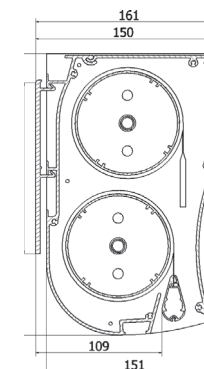

La **toile** dispose d'un cadrage noir réalisé par soudure de bandes PVC noir garantissant une planéité parfaite, renforcée par les filins de tension réglables (en cas de variations de température ou d'hygrométrie). La taille de la toile correspond à un format 4:3; en descendant, le masque configure les autres formats : 16:10, 16:9, 21:9... à largeur constante.

home vision

Radiance

microperforée

microperforée HC

de

4:3

à

21:9

livré avec kit de contrôle complet

format	largeur image	taille toile	poids kg	longueur cm	Home Vision	Radiance	Microperforée	Microperforée HC
de	203	213 x 162	40	236	TWM203ES	TWM203EX	TWM203EA	TWM203EG
4:3	224	234 x 178	41	257	TWM224ES	TWM224EX	TWM224EA	TWM224EG
à	244	254 x 193	43	277	TWM244ES	TWM244EX	TWM244EA	TWM244EG
21:9	264	274 x 208	45	297	TWM264ES	TWM264EX	TWM264EA	TWM264EG
	284	294 x 223	48	317	TWM284ES	TWM284EX	TWM284EA	TWM284EG
	305	315 x 239	51	338	TWM305ES	TWM305EX	TWM305EA	TWM305EG