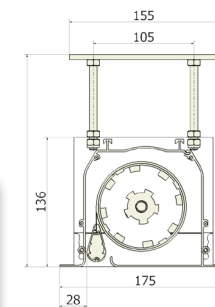

home vision

Radiance

microperforée

coral

16:9

21:9

Caractéristiques

- écran intégré en plafond
- système de montage simplifié
- moteur SOMFY silencieux
- tiges de montages max. 110cm
- descente de la toile par l'avant
- barre de lestage rentrant dans le carter
- télécommande sans fil optionnelle

livré avec kit de montage complet

format	taille image cm	taille toile cm	découpe cm	poids kg	longueur cm	Home Vision	Radiance	Microperforée	Coral (retro)	
16 : 9	170 x 95	180 x 150	192 x 15	19	196	TIH17095ES	TIH17095EX	TIH17095EA	TIH17095ER	
	190 x 106	200 x 161	212 x 15	21	216	TIH190106ES	TIH190106EX	TIH190106EA	TIH190106ER	
	215 x 120	225 x 175	237 x 15	23	241	TIH215120ES	TIH215120EX	TIH215120EA	TIH215120ER	
	240 x 135	250 x 190	262 x 15	26	266	TIH240135ES	TIH240135EX	TIH240135EA	TIH240135ER	
	290 x 163	300 x 218	312 x 15	28	316	TIH290163ES	TIH290163EX	TIH290163EA	TIH290163ER	
	340 x 191	350 x 246	362 x 15	32	366	TIH340191ES	TIH340191EX	TIH340191EA	TIH340191ER	
	390 x 219	400 x 274	412 x 15	36	416	TIH390219ES	TIH390219EX	TIH390219EA	TIH390219ER	
	440 x 247	450 x 282**	462 x 15	40	466	TIH440247ES	TIH440247EX	TIH440247EA	TIH440247ER	
	21:9	170 x 73	180 x 128	192 x 15	18	196	TIH17073ES	TIH17073EX	TIH17073EA	TIH17073ER
		190 x 81	200 x 136	212 x 15	20	216	TIH19081ES	TIH19081EX	TIH19081EA	TIH19081ER
215 x 92		225 x 147	237 x 15	22	241	TIH21592ES	TIH21592EX	TIH21592EA	TIH21592ER	
240 x 103		250 x 158	262 x 15	25	266	TIH240103ES	TIH240103EX	TIH240103EA	TIH240103ER	
290 x 124		300 x 179	312 x 15	27	316	TIH290124ES	TIH290124EX	TIH290124EA	TIH290124ER	
340 x 146		350 x 201	362 x 15	31	366	TIH340146ES	TIH340146EX	TIH340146EA	TIH340146ER	
390 x 167		400 x 222	412 x 15	35	416	TIH390167ES	TIH390167EX	TIH390167EA	TIH390167ER	
440 x 189		450 x 244	462 x 15	39	466	TIH440189ES	TIH440189EX	TIH440189EA	TIH440189ER	

** drop 20cm

toutes tailles et tous formats (4:3, 16:10...) disponibles sur demande

SCREENLINE
the screen makes the difference